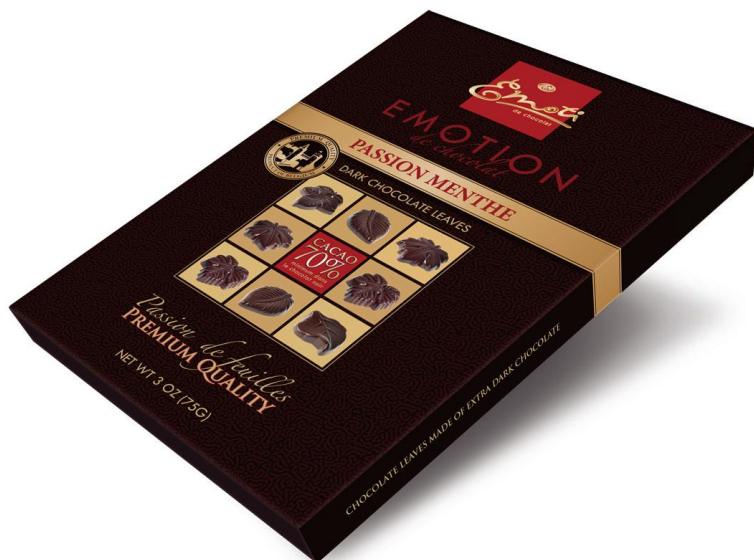

"Passion" lapiņas no rūgtās šokolādes 70% kakao 75g
5425022010076