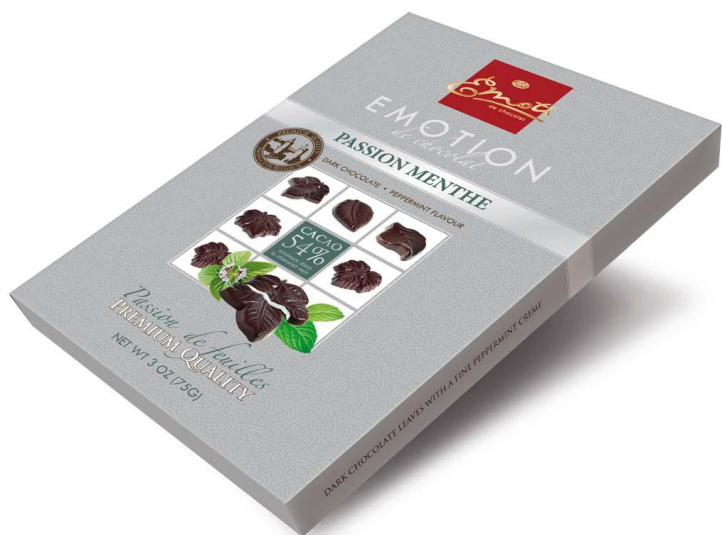

"Passion" rūgtās šokolādes lapiņas ar piparmētru krēmu 75g
5425022010052